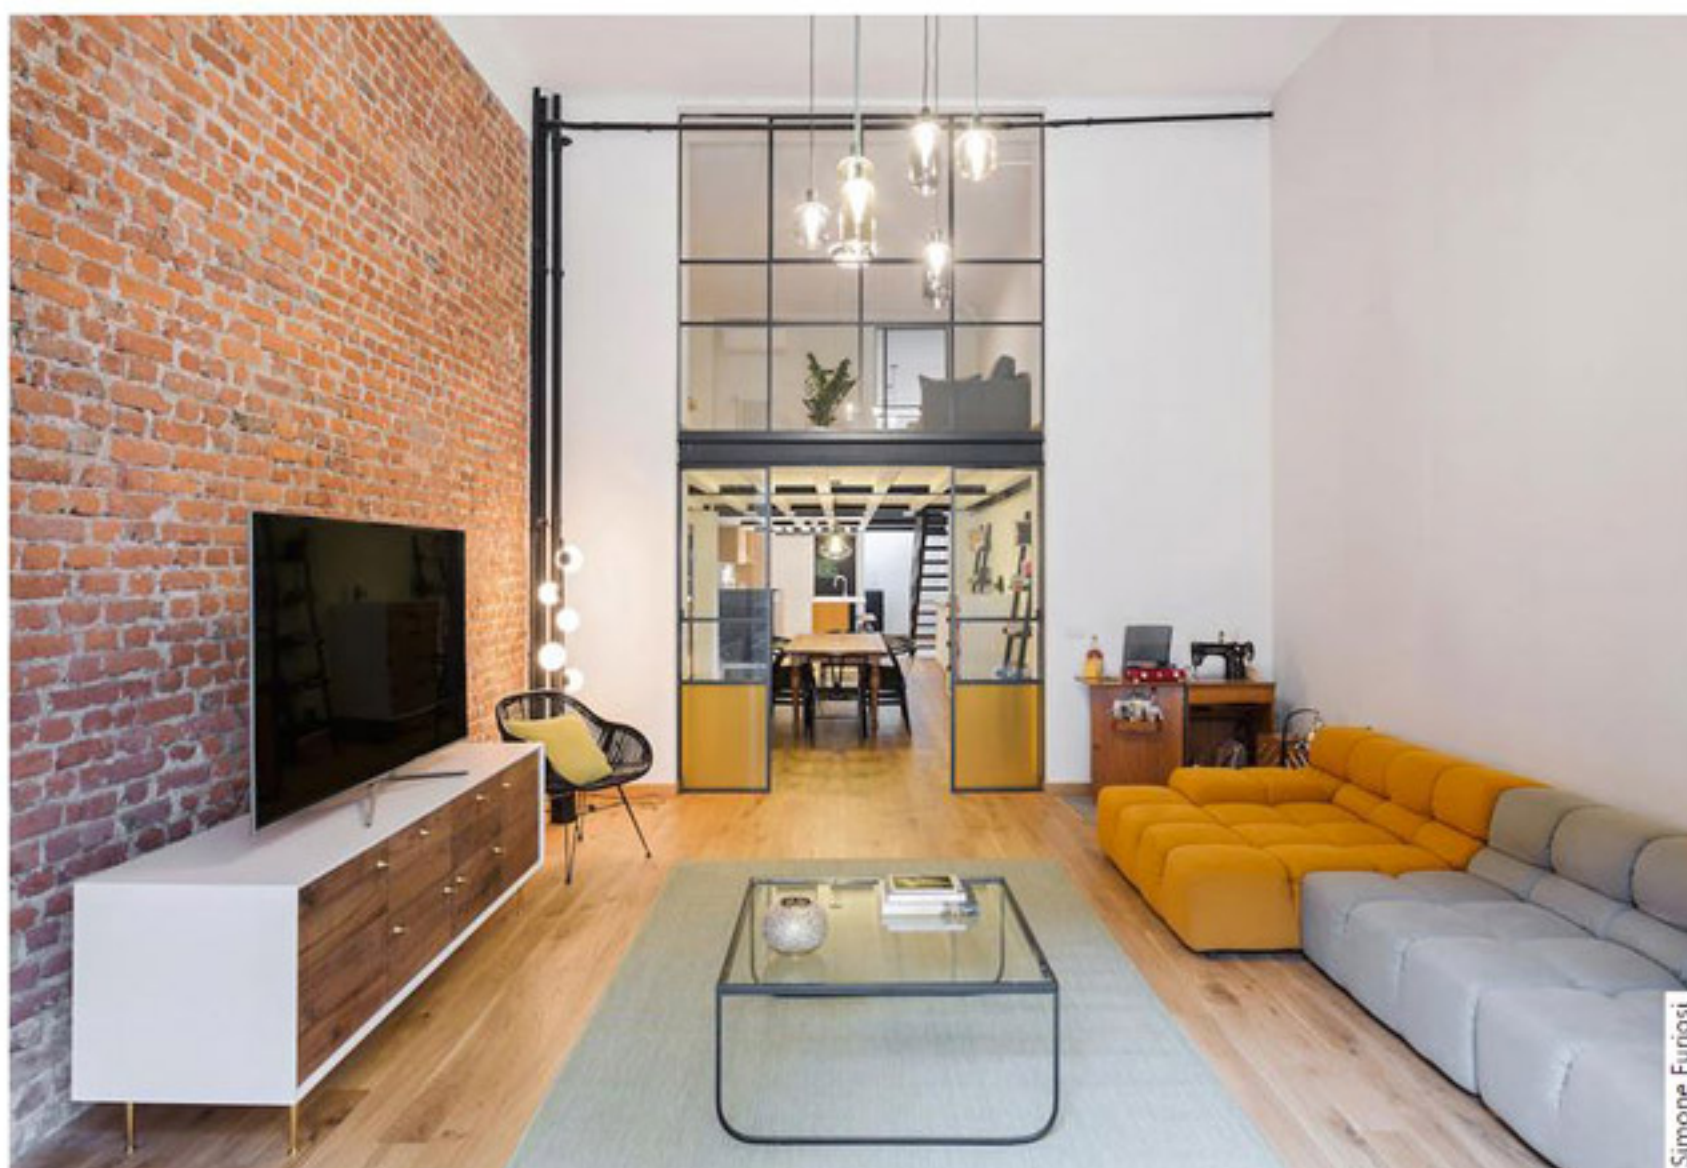

# ARREDAMENTO INDUSTRIALE IN UN LOFT A SHOREDITCH

*Un ambiente moderno che parla del passato, è l'ultimo progetto di ristrutturazione di Nomade Architettura a Londra*

Simone Furiost

LA ZONA GIORNO OCCUPA LA PARTE INFERIORE DEL LOFT, CON UNA CUCINA A VISTA, LA ZONA PRANZO E L'AMPIO SOGGIORNO A DOPPIA ALTEZZA, SUL QUALE AFFACCIA ZONA NOTTE POSIZIONATA SUL SOPPALCO

Caratterizzato da **arredamento industriale**, questo loft di 110mq firmato Nomade Architettura all'interno di un ex edificio industriale a Shoreditch nasce con l'obiettivo di creare un ambiente in grado di parlare della storia passata delle mura che lo ospitano.

Al piano inferiore, ad accogliere gli ospiti, un ampio salotto dove a fare da protagonista è il divano Tufty Time by B&B Italia in due colori: zafferano, che si sposa con i toni caldi del parquet e della parete con mattoni a vista in perfetto **stile industriale**; e grigio, che si abbina al portone d'ingresso.

La cucina, realizzata su disegno (ad eccezione degli sgabelli, che sono firmati Cargo), gioca sui toni caldi del legno in contrapposizione ai colori scuri del ferro grezzo cerato dei complementi in **stile industriale** (come gli sgabelli **vintage**) e della scala che porta al piano superiore del loft.