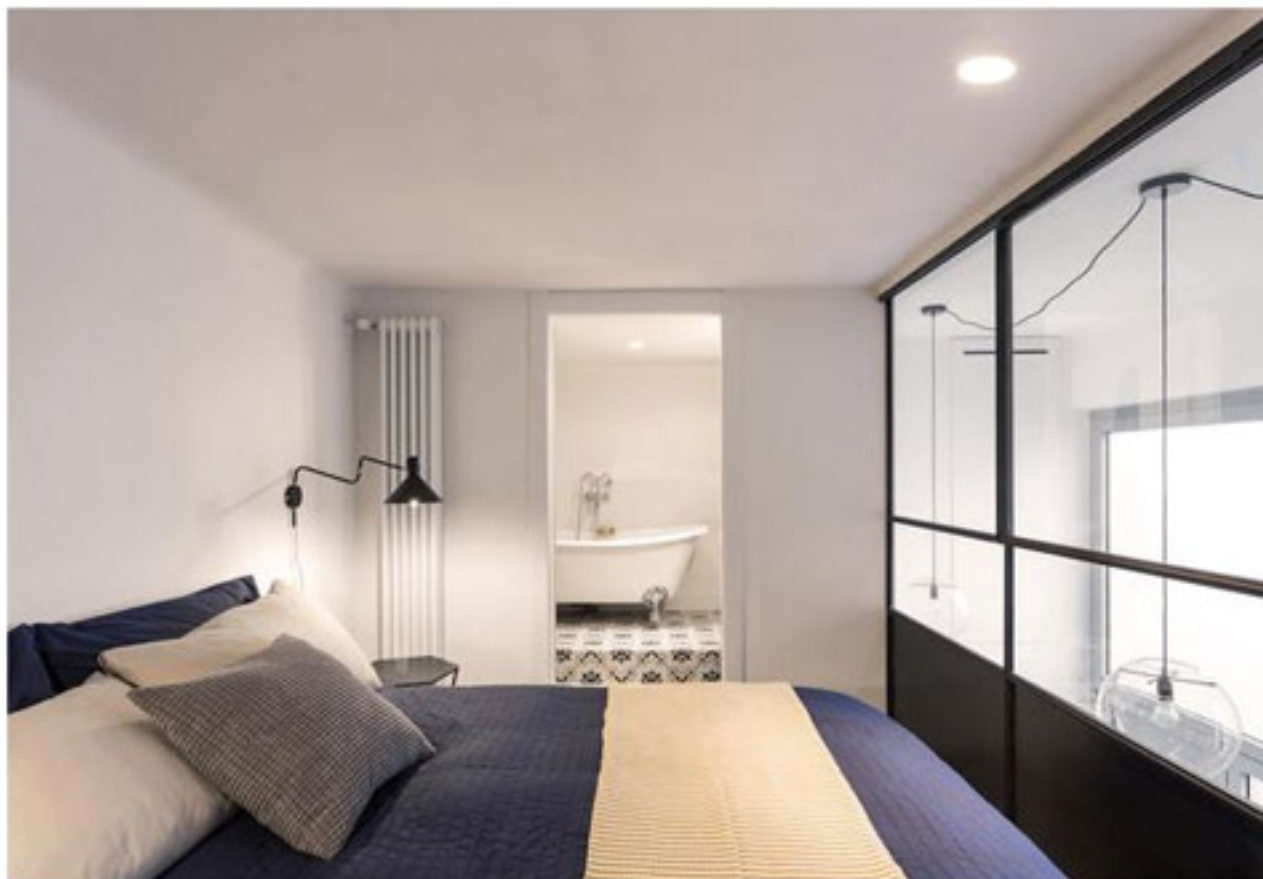

Al piano inferiore, ad accogliere gli ospiti, un ampio salotto dove a fare da protagonista è il divano Tufty Time by B&B Italia in due colori: zafferano, che si sposa con i toni caldi del parquet e della parete con mattoni a vista in perfetto **stile industriale**; e grigio, che si abbina al portone d'ingresso.

LEGGI ANCHE → [Restyling in stile industriale per un loft a Praga](#)

Dalla scala si accede al piano superiore, occupato dalla zona notte, composta da camera da letto matrimoniale e bagno en suite. Qui, il letto è su misura e le **lampade stile industrial** a parete sono firmate Made.com.

Per il bagno, è stato realizzato un mobile lavabo su misura, sopra il quale è stato apposto uno specchio Grundtal by Ikea. Tutti i bagni della casa hanno un gusto retrò, con cementine che caratterizzano l'ambiente.