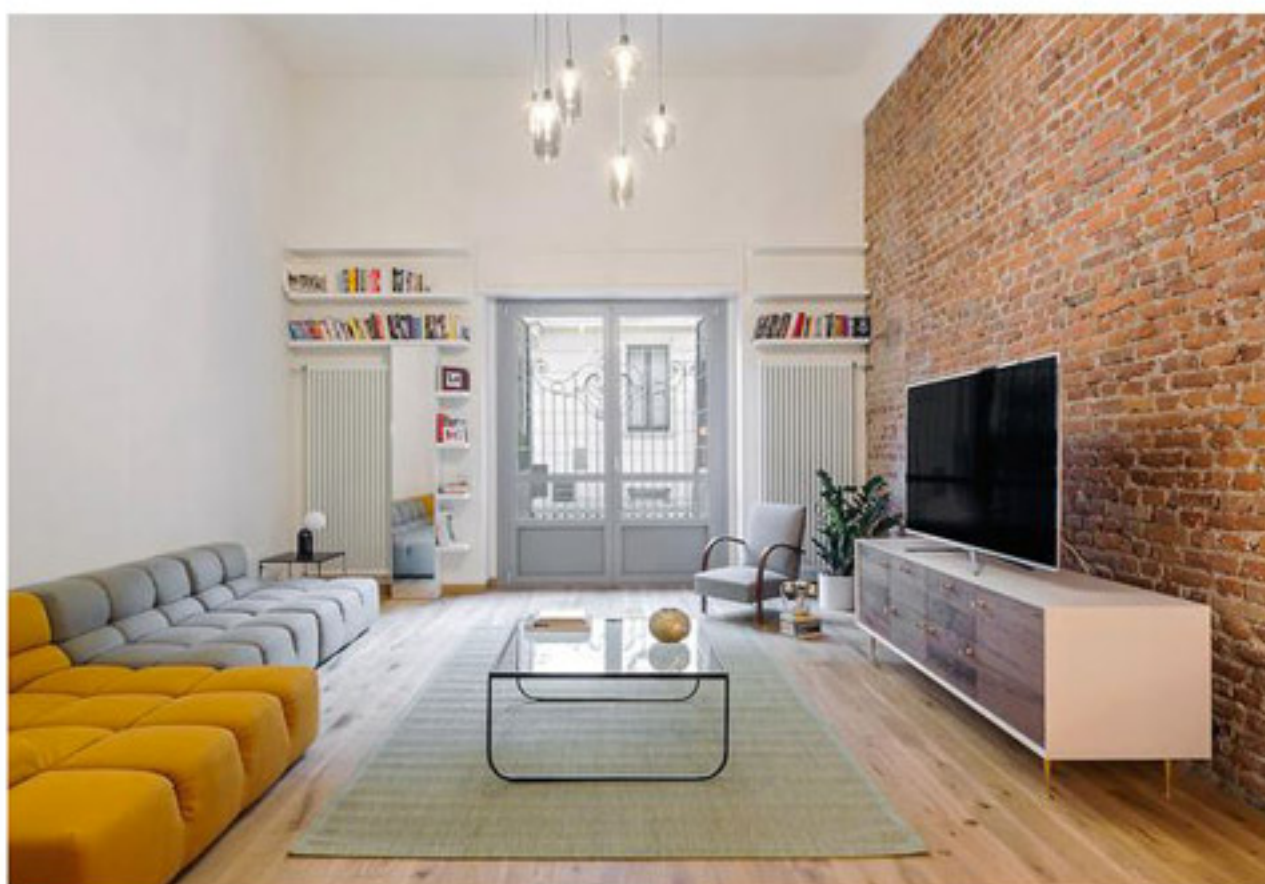

La cucina, realizzata su disegno (ad eccezione degli sgabelli, che sono firmati Cargo), gioca sui toni caldi del legno in contrapposizione ai colori scuri del ferro grezzo cerato dei complementi in **stile industriale** (come gli sgabelli **vintage**) e della scala che porta al piano superiore del loft.

A terra, oltre al parquet, delle fantasiose piastrelle poste sotto il piano cottura e l'isola centrale. Dallo stile, ricordano dei coloratissimi azulejos portoghesi e sdrammatizzano l'atmosfera.

Dalla cucina, si accede a una zona pranzo dove a fare da protagonisti ci sono una credenza su misura, il **tavolo industriale** in legno Virginia by Cargo abbinato a sedie Wishnone by Cultfurniture, la cassetiera Luna 10 by Organic Modernism, e la libreria Morgan by Cargo. Le luci, sono Plumen by Made.com.

LEGGI ANCHE → [Restyling in stile industriale per un loft a Praga](#)