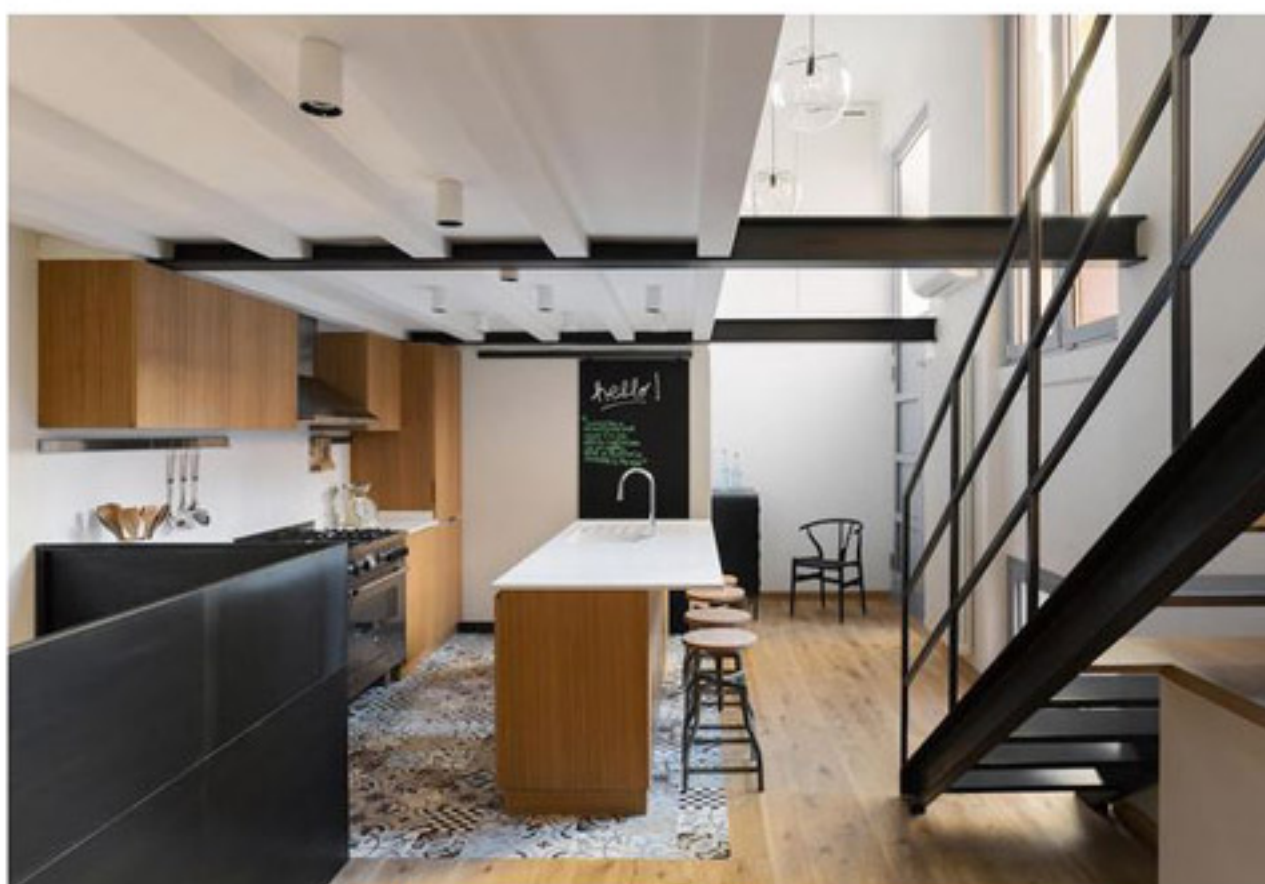

La cucina, realizzata su disegno (ad eccezione degli sgabelli, che sono firmati Cargo), gioca sui toni caldi del legno in contrapposizione ai colori scuri del ferro grezzo cerato dei complementi in **stile industriale** (come gli sgabelli **vintage**) e della scala che porta al piano superiore del loft.

A terra, oltre al parquet, delle fantasiose piastrelle poste sotto il piano cottura e l'isola centrale. Dallo stile, ricordano dei coloratissimi azulejos portoghesi e sdrammatizzano l'atmosfera.