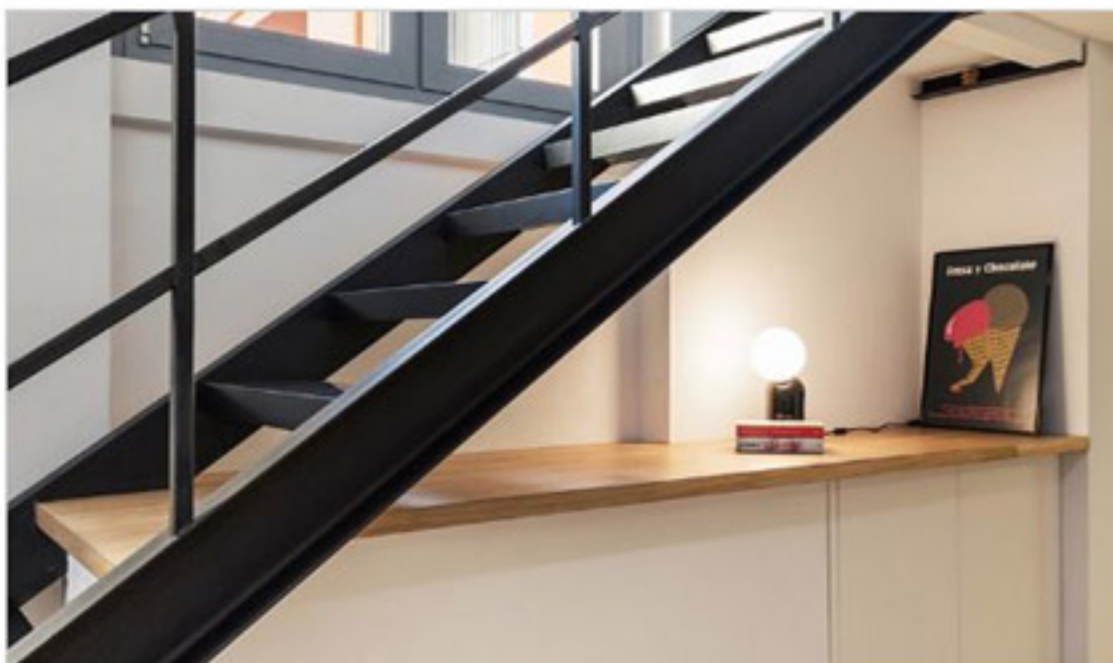

Vedi Scheda Progetto